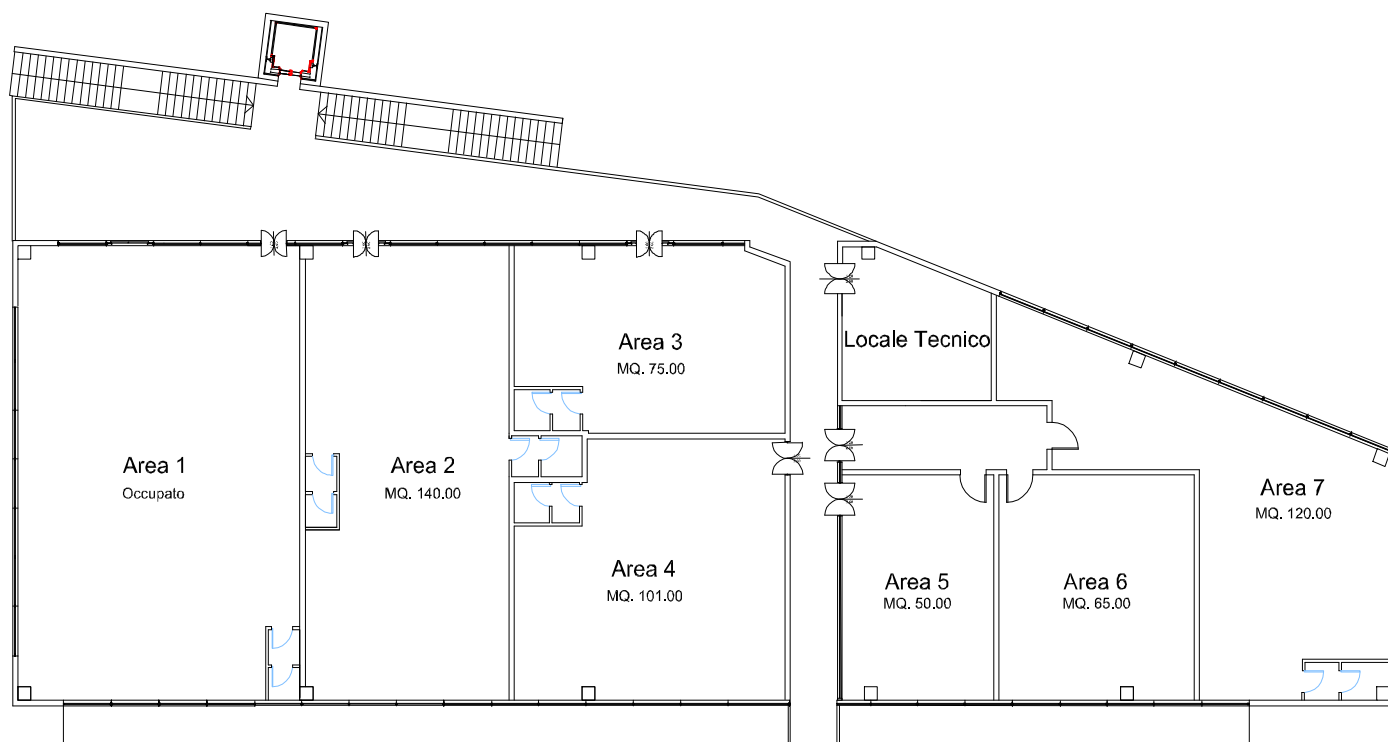

PLANIMETRIA PIANO PRIMO

Modulo	Superficie	Prezzo a corpo *	Stato attuale
Area 1	180 mq	-----	Venduto
Area 2	140 mq	€ 195.000	Libero
Area 3	75 mq	€ 110.000	Libero
Area 4	100 mq	€ 140.000	Libero
Area 5	50 mq	€ 70.000	Libero
Area 6	65 mq	€ 90.000	Libero
Area 7	120 mq	€ 150.000	Libero

- i locali vengono consegnati come da capitolato a Sua disposizione completi di:
 - pavimento in monocottura antiscivolo o liscio
 - pareti tinteggiate con idropittura lavabile
 - soffitto h 3,00 mt tinteggiato con pittura lavabile
 - bagno e antibagno
 - infissi esterni in alluminio con vetro camera e taglio termico
 - porta ingresso con vetro antisfondamento
- La presente offerta è valida per un periodo limitato.